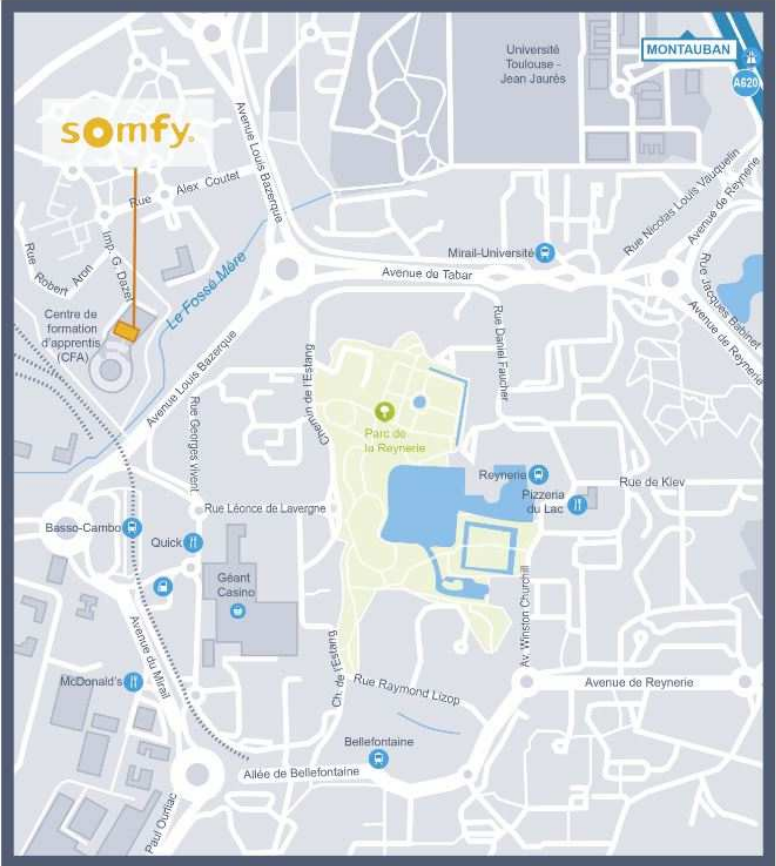

CFA REGIONAL DU BATIMENT PIERRE-PAUL RIQUET
BP 83596
3 Impasse Georges Dazet
31100 Toulouse
Tél. : 05.62.87.86.20

TOULOUSE

Informations pratiques :

Merci de stationner sur les places identifiées « Réserve Somfy »

Logement : (Nous ne nous occupons pas des réservations d'hébergement)

Plusieurs hôtels se trouvent à proximité du centre CFA :

AK Hotel

3 Impasse Jacques Monod, 31600 Muret 05 62 23 77 65

Hôtel Kyriad Toulouse Sud – Roques

1 Chemin des Moines, 31120 Roques 05 61 72 51 51

S'y rendre :

- Accès métro :** ligne A Station Basso Cambo (terminus)
- Accès voiture :** Rocade sortie 27 direction La Cépière, Les Pradettes
- Accès bus :** n° 8, 12,14, 21,47 ,49 ,50 ,57 et 58
- Coordonnées GPS** N 43° 34' 27.421" - E 1° 23' 31.537"