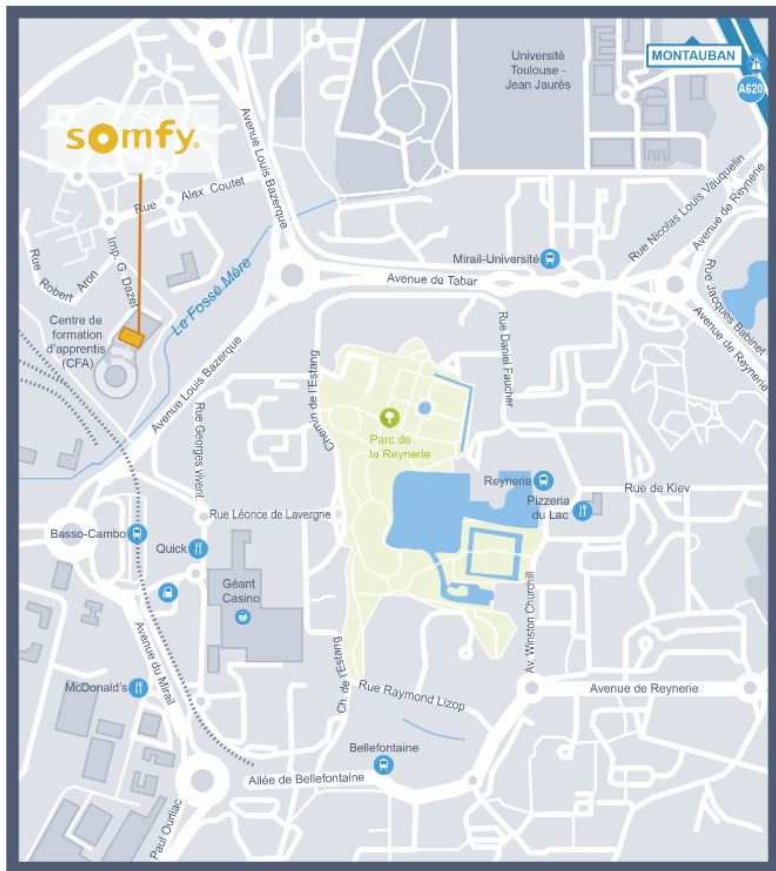

CFA REGIONAL DU BATIMENT PIERRE-PAUL RIQUET
BP 83596
3 Impasse Georges Dazet
31100 Toulouse
Tél. : 05.62.87.86.20

TOULOUSE

Informations pratiques :

Merci de stationner sur les places identifiées « Réserve Somfy »

Logement : (Nous ne nous occupons pas des réservations d'hébergement)

Plusieurs hôtels se trouvent à proximité du centre CFA :

AK Hotel

3 Impasse Jacques Monod, 31600 Muret 05 62 23 77 65

Hôtel Kyriad Toulouse Sud – Roques

1 Chemin des Moines, 31120 Roques 05 61 72 51 51

S'y rendre :

Accès métro : ligne A Station Basso Cambo (terminus)

Accès voiture : Rodee sortie 27 direction La Cèpière, Les Pradettes

Accès bus : n° 8, 12,14, 21,47 ,49 ,50 ,57 et 58