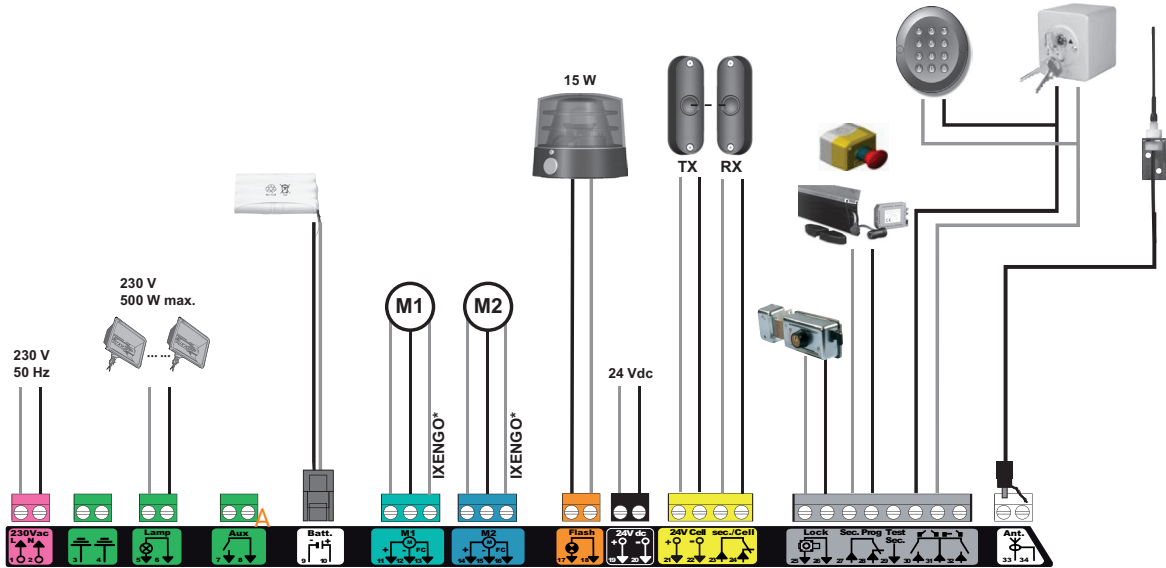

CBX 3S IO - SCHÉMA DE CÂBLAGE GÉNÉRAL

**bornes réservées au câblage des fins de course des moteurs Ixengo*